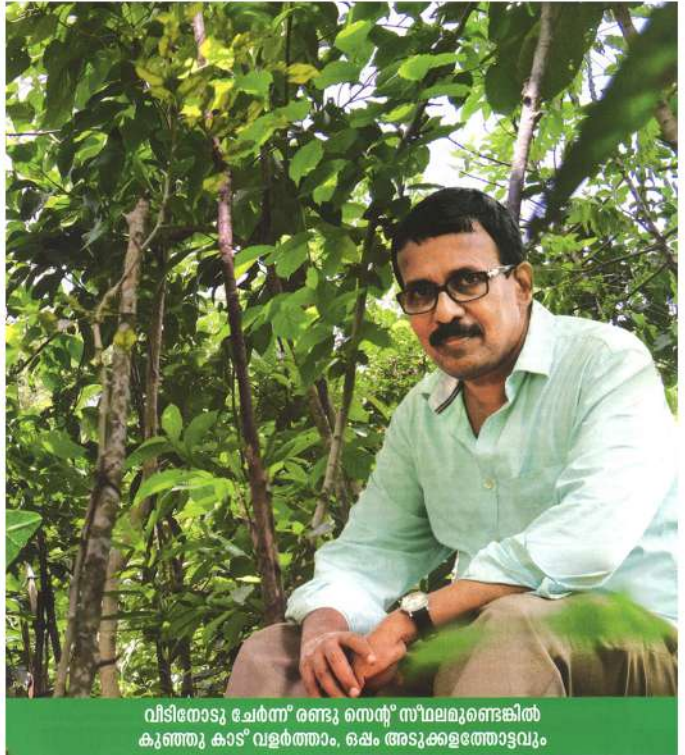

വിശ്വവ്യാപകമായിട്ടുള്ള കൃഷിയിലും വീട് തോട്ടത്തിലും കൂടുതൽ ശ്രദ്ധിക്കേണ്ടതാണ്. വീട് തോട്ടം വളർത്തുന്നത് വീട് തോട്ടം വളർത്തുന്നവർക്ക് വളരെ നല്ലൊരു കാര്യമാണ്. വീട് തോട്ടം വളർത്തുന്നത് വീട് തോട്ടം വളർത്തുന്നവർക്ക് വളരെ നല്ലൊരു കാര്യമാണ്. വീട് തോട്ടം വളർത്തുന്നത് വീട് തോട്ടം വളർത്തുന്നവർക്ക് വളരെ നല്ലൊരു കാര്യമാണ്.

വനിത രാജൻ 13.11.2018 85

(പകൃതിയെ അറിയാം)

കാട്, മൂന്നു വർഷം കൊണ്ട്

മൂന്നു വർഷം കൊണ്ട് താഴെപ്പറയുന്ന 30 തരം ഫലപുഷ്പങ്ങൾ വളർത്താൻ സാധിക്കും. ഫലപുഷ്പങ്ങൾ വളർത്തുന്നത് വീട് തോട്ടം വളർത്തുന്നവർക്ക് വളരെ നല്ലൊരു കാര്യമാണ്. വീട് തോട്ടം വളർത്തുന്നത് വീട് തോട്ടം വളർത്തുന്നവർക്ക് വളരെ നല്ലൊരു കാര്യമാണ്.

മൂന്നു വർഷം കൊണ്ട് താഴെപ്പറയുന്ന 30 തരം ഫലപുഷ്പങ്ങൾ വളർത്താൻ സാധിക്കും. ഫലപുഷ്പങ്ങൾ വളർത്തുന്നത് വീട് തോട്ടം വളർത്തുന്നവർക്ക് വളരെ നല്ലൊരു കാര്യമാണ്.

കൂടുതൽ കൃഷി ചെയ്യാൻ സാധിക്കും. വീട് തോട്ടം വളർത്തുന്നത് വീട് തോട്ടം വളർത്തുന്നവർക്ക് വളരെ നല്ലൊരു കാര്യമാണ്. വീട് തോട്ടം വളർത്തുന്നത് വീട് തോട്ടം വളർത്തുന്നവർക്ക് വളരെ നല്ലൊരു കാര്യമാണ്.

വീട് തോട്ടം വളർത്തുന്നത് വീട് തോട്ടം വളർത്തുന്നവർക്ക് വളരെ നല്ലൊരു കാര്യമാണ്. വീട് തോട്ടം വളർത്തുന്നത് വീട് തോട്ടം വളർത്തുന്നവർക്ക് വളരെ നല്ലൊരു കാര്യമാണ്.